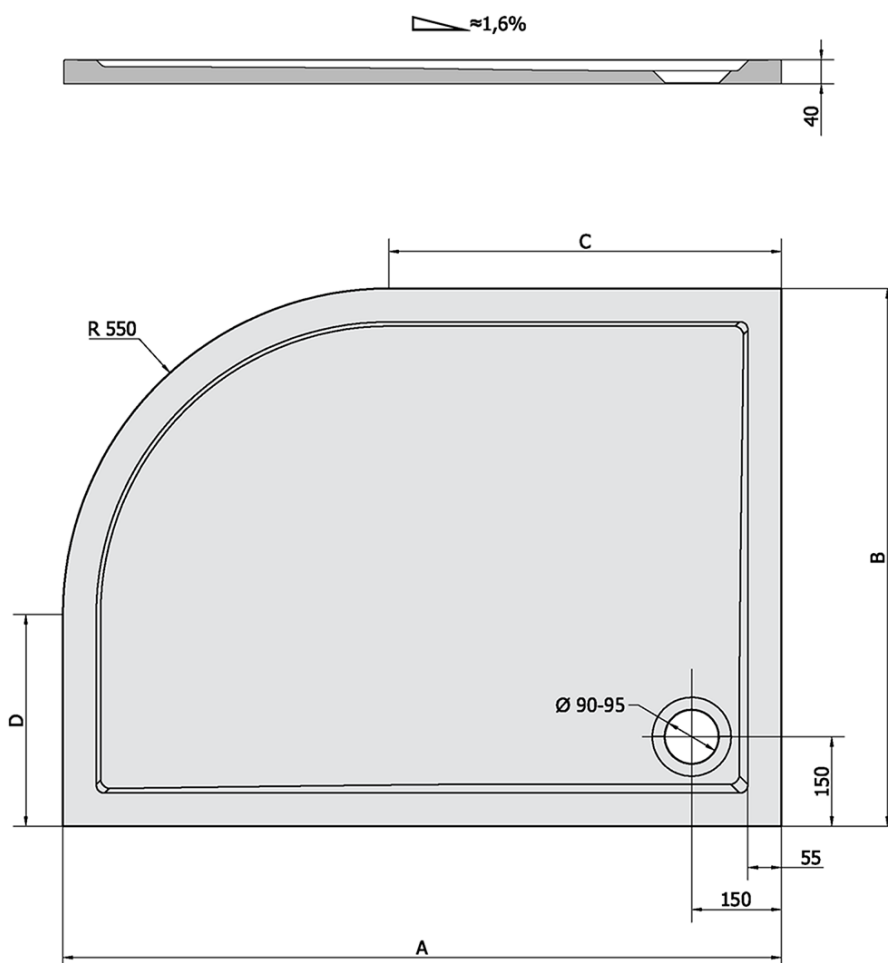

## Produktový list

Objednací kód: **65611**

**RENA R** sprchová vanička z litého mramoru, čtvrtkruh  
120x90x4cm, R550, pravá, bílá

RENA	kod	A	B	C	D
90x80L	72890	900	800	350	250
90x80R	72891	900	800	350	250
100x80L	75511	1000	800	450	250
100x80R	76511	1000	800	450	250
120x90L	64611	1200	900	650	350
120x90R	65611	1200	900	650	350